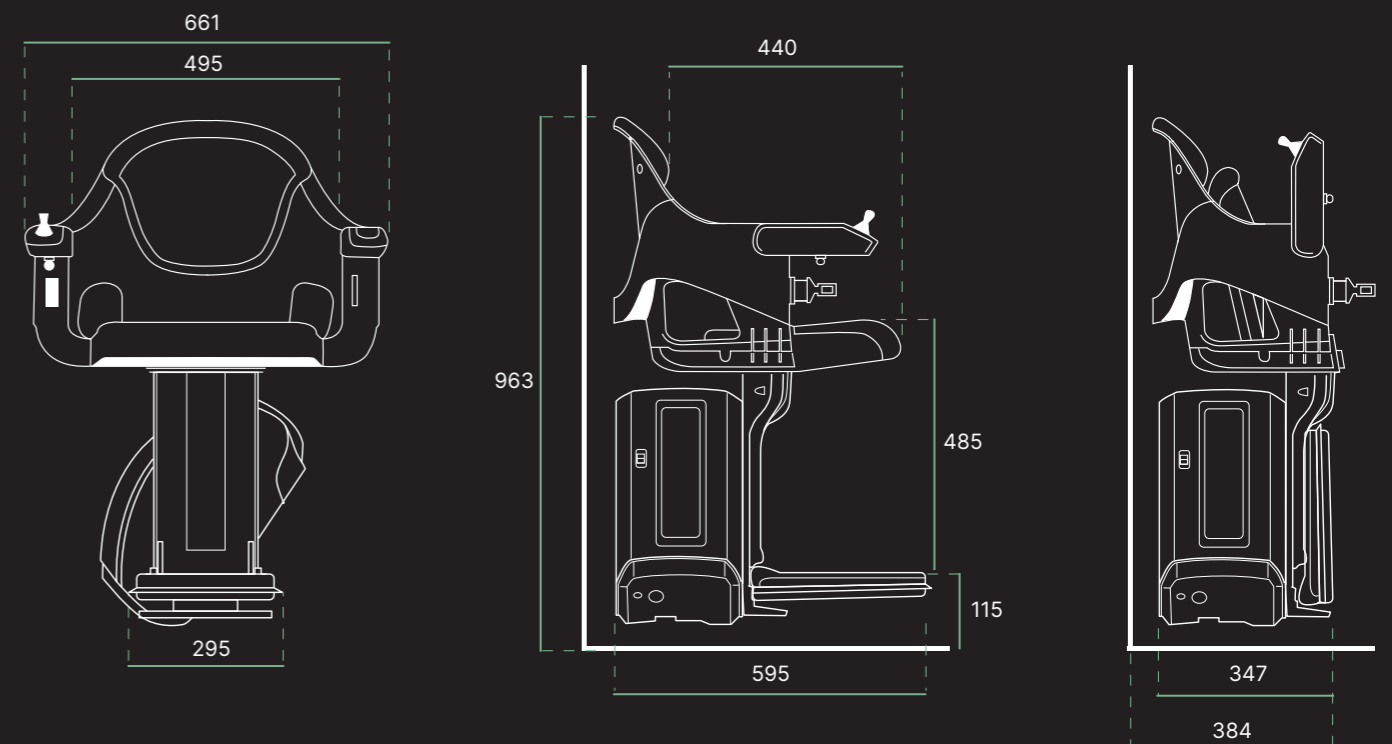

PAKET- ÜBERSICHT

Merkmale und Optionen	Standard	Extra	Outdoor
Max. Benutzergewicht 160kg bei 45°	•	•	•
Max. Benutzergewicht 136 kg bei 53°	•	•	•
Leicht zu bedienender Joystick	•	•	•
Erkennung der Armllehne	•	•	•
Not-Aus-Taste	•	•	•
Einhandbedienung Sicherheitsgurt mit Erkennung	•	•	•
Vinyl-Sitzpolsterung	•	•	
Automatischer Drehsitz		•	
Elektrisch verbundene Fußstütze		•	
Sitzhöhenverstellung		•	
Tastensperre		•	•
Außenschutz, einschließlich Außenabdeckung			•
Rufanlage	Optional	Optional	Optional
Klappschiene	Optional	Optional	

14

TECHNISCHE SPEZIFIKATION

Geschwindigkeit	0,12 m/s (23,6 ft/min)
Antriebsart	Zahnstangenantrieb
Motor (Watt)	280 W
Tragkraft	160kg bei max 45° 136kg bei max. 53° 145kg mit Scharnier
Batterien	2 × 12V, 7Ah (innen) 2 × 12V, 9Ah (außen)
Funktion	Joystick
Treppenneigung	28° bis 53° (bis zu 45° für den Einsatz im 160-kg-Bereich)
Zertifizierung	Maschinenrichtlinie 2006/42/EG EN 81-40:2020
Modellcode	RP00-ST
Automatischer Stopp	Ja
Fußstütze	Ja
Aufrollbarer Sicherheitsgurt	Ja

BB

Ich war auf der Suche nach einem geraden Treppenlift, den ich in mein Produktportfolio aufnehmen wollte, und fand schließlich HomeGlide online. Mir gefällt, dass es sich um einen sehr modern aussehenden Treppenlift handelt, aber es ist auch ein großartiges Produkt, das man auf Lager halten kann, um schnelle Lieferzeiten zu erreichen."

15